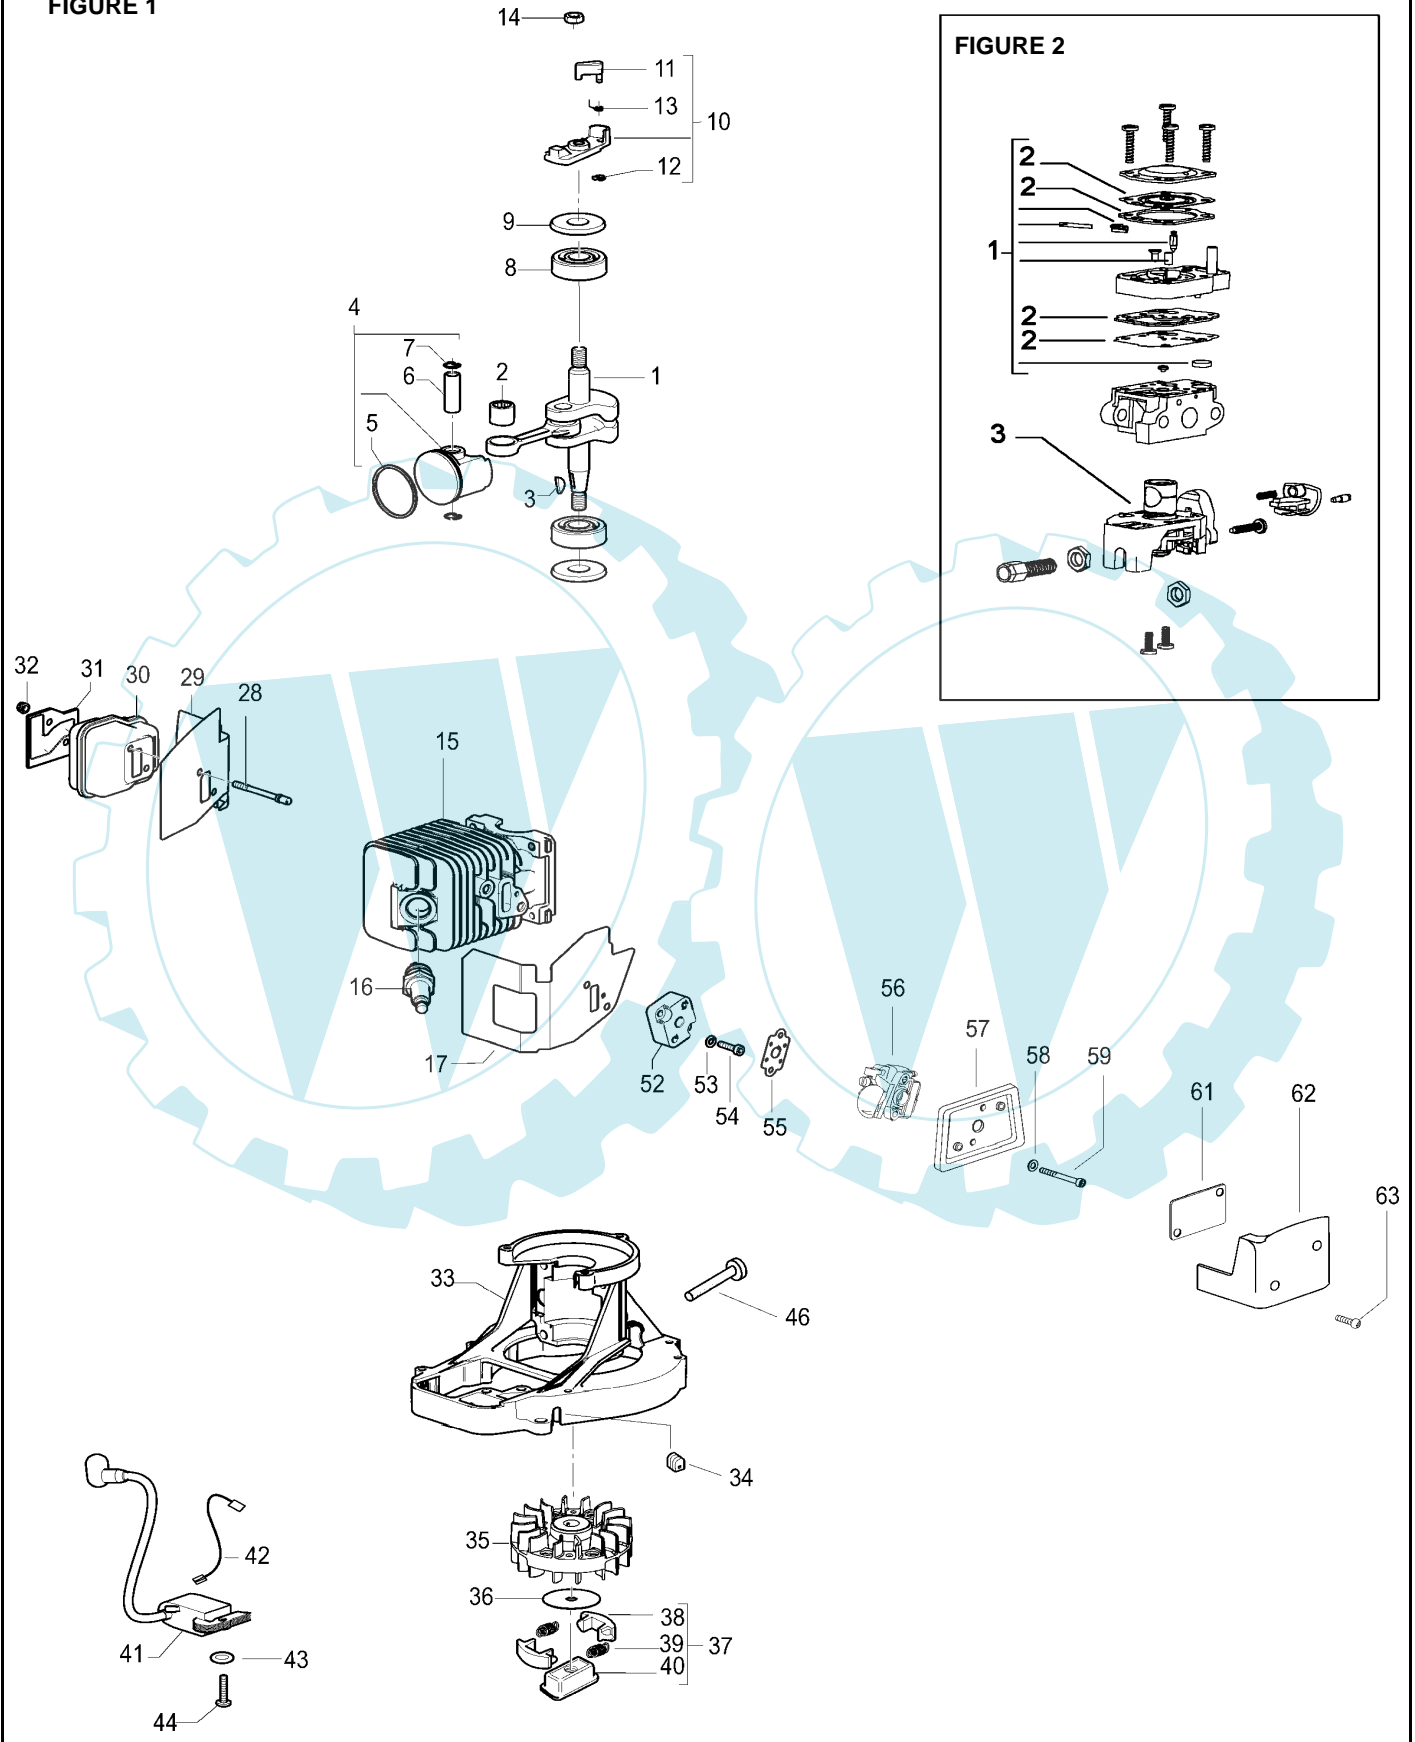

FIGURE 1

FIGURE 2

Item	P/N McC	P/N ELX	Qty	DESCRIPTION
<b>FIGURE 1</b>				
1	243486	538243486	1	crankshaft assy
C 2	235742	538235742	1	needle bearing 9x14x12
4	248177	538248177	1	piston kit
C 5	• 240002	538240002	1	piston ring
B 6	• 241735	538241735	1	piston pin
C 7	• 235008	538235008	2	snap ring
C 8	241594	538241594	2	ball bearing
C 9	242994	538242994	2	seal
10	243682	538243682	1	starter pawl assy
11	• 241781	538241781	1	ratchet
C 12	• 111088	538111088	1	snap ring
13	• 241782	538241782	1	spring
14	241624	538241624	1	nut M8
15	242803	538242803	1	cylinder
16	92879	538092879	1	spark plug RDJ8J
17	242860	538242860	1	cylinder spacer gasket
A 28	242037	538242037	2	muffler stud bolt
C 29	242517	538242517	1	gasket
30	242131	538242131	1	muffler
C 31	322231	538322231	1	exhaust baffle
C 32	235642	538235642	2	nut M5 self locking
33	242802	538242802	1	engine carter
34	242895	538242895	1	wire grommet
35	243773	538243773	1	flywheel
36	241604	538241604	1	clutch dust shield
B 37	241793	538241793	1	clutch assy
38	• 241743	538241743	2	clutch shoe
A 39	• 241794	538241794	2	clutch spring
40	• 241789	538241789	1	clutch rotor
41	243524	538243524	1	ignition coil
42	241630	538241630	1	ignition cable/ switch
43	235248	538235248	2	washer d. 5x10x1
C 44	235806	538235806	2	screw M5x20
46	227565	538227565	4	screw 5x25-12,9
50	111057	538111057	2	screw 10-24
C 52	242287	538242287	1	carb. Spacer
53	235248	538235248	2	washer
54	242174	538242174	2	screw
55	242325	538242325	1	carb.-spacer gasket
56	<b>FIGURE 2</b>			
57	243664	538243664	1	air filter housing
58	235248	538235248	2	washer
59	235808	538235808	2	screw M5x50
C 61	241652	538241652	1	air filter
62	242742	538242742	1	air filter cover (yellow)
	243590	538243590	1	air filter cover (orange)
63	218644	538218644	2	screw