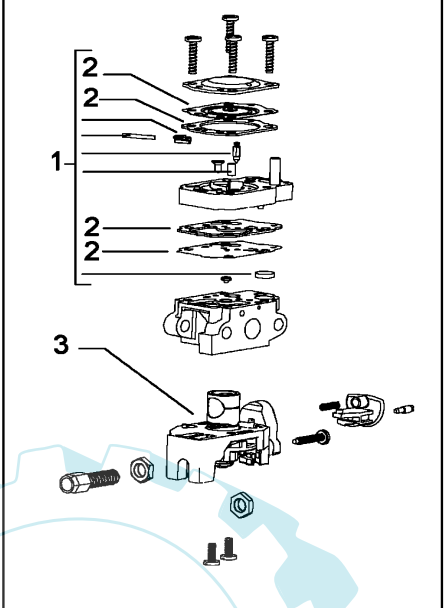

FIGURE 1

FIGURE 2

Item	P/N McC	P/N ELX	Qty	DESCRIPTION
<b>FIGURE 1</b>				
1	243486	538243486	1	crankshaft assy
C 2	235742	538235742	1	needle bearing 9x14x12
4	248177	538248177	1	piston kit
C 5	• 240002	538240002	1	piston ring
B 6	• 241735	538241735	1	piston pin
C 7	• 235008	538235008	2	snap ring
C 8	241594	538241594	2	ball bearing
C 9	242994	538242994	2	seal
10	243682	538243682	1	starter pawl assy
11	• 241781	538241781	1	ratchet
C 12	• 111088	538111088	1	snap ring
13	• 241782	538241782	1	spring
14	241624	538241624	1	nut M8
15	242803	538242803	1	cylinder
16	92879	538092879	1	spark plug RDJ8J
17	242860	538242860	1	cylinder spacer gasket
A 28	242037	538242037	2	muffler stud bolt
C 29	242517	538242517	1	gasket
30	242131	538242131	1	muffler
C 31	322231	538322231	1	exhaust baffle
C 32	235642	538235642	2	nut M5 self locking
33	242802	538242802	1	engine carter
34	242895	538242895	1	wire grommet
35	243773	538243773	1	flywheel
36	241604	538241604	1	clutch dust shield
B 37	241793	538241793	1	clutch assy
38	• 241743	538241743	2	clutch shoe
A 39	• 241794	538241794	2	clutch spring
40	• 241789	538241789	1	clutch rotor
41	243524	538243524	1	ignition coil
42	241630	538241630	1	ignition cable/ switch
43	235248	538235248	2	washer d. 5x10x1
C 44	235806	538235806	2	screw M5x20
46	227565	538227565	4	screw 5x25-12,9
50	111057	538111057	2	screw 10-24
C 52	242287	538242287	1	carb. Spacer
53	235248	538235248	2	washer
54	242174	538242174	2	screw
55	242325	538242325	1	carb.-spacer gasket
56	<b>FIGURE 2</b>			
57	243664	538243664	1	air filter housing
58	235248	538235248	2	washer
59	235808	538235808	2	screw M5x50
C 61	241652	538241652	1	air filter
62	242742	538242742	1	air filter cover (yellow)
	243590	538243590	1	air filter cover (orange)
63	218644	538218644	2	screw