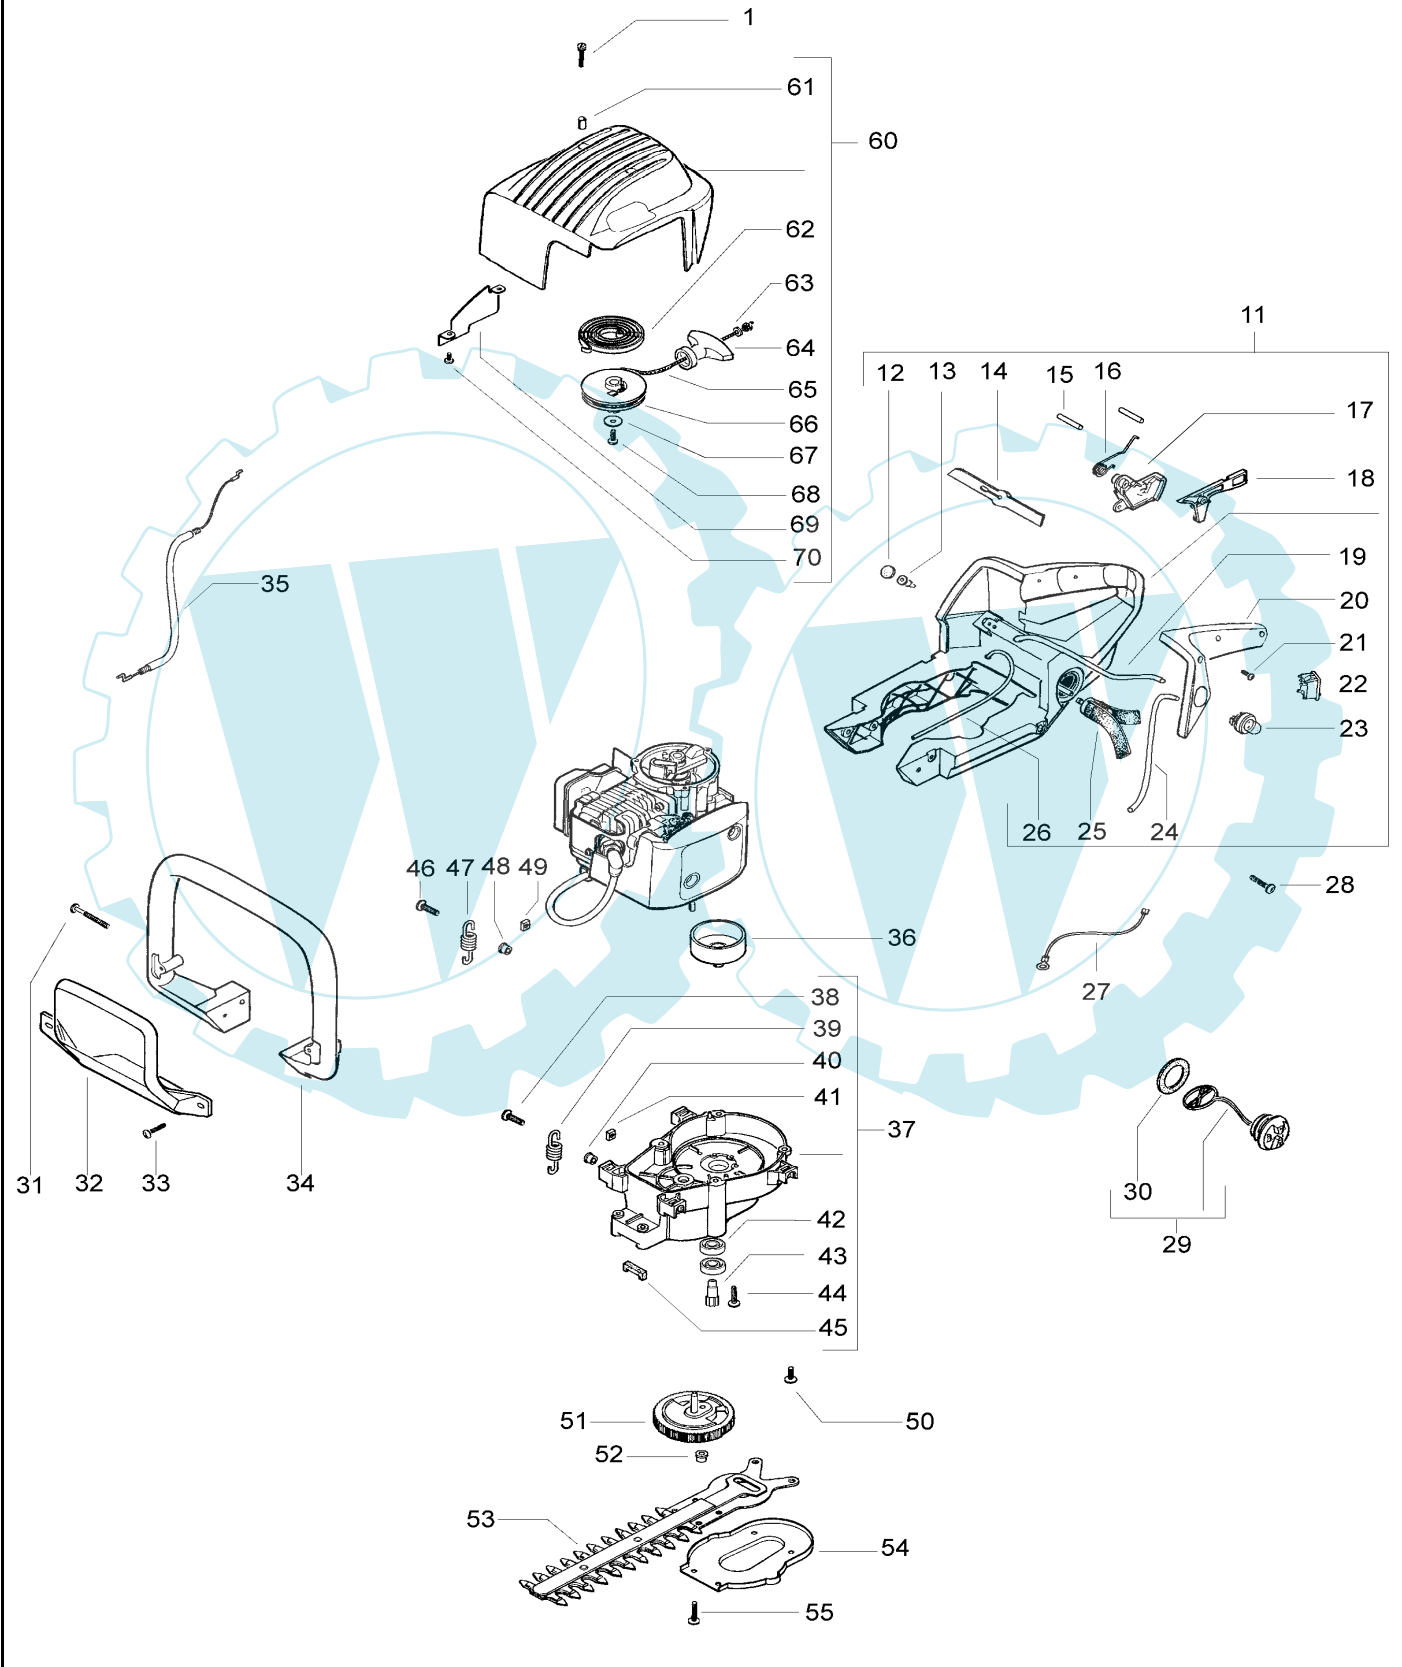

FIGURE 3

Item	P/N McC	P/N ELX	Qty	DESCRIPTION
<b>FIGURE 3</b>				
1	241963	538241963	3	screw M4x22
C 11	243363	538243363	1	rear handle assy
C 12	241717	538241717	1	valve felt
C 13	235658	538235658	1	valve duckbill
14	241709	538241709	1	cable holder
15	241762	538241762	2	pin d.4x25,5
16	241637	538241637	1	spring
C 17	241635	538241635	1	throttle rigger
C 18	241636	538241636	1	safety lever
B 19	241777	538241777	1	mix pipe
20	243332	538243332	1	half handle left
21	240862	538240862	3	screw - self threading 4x18
C 22	242439	538242439	1	switch
C 23	224242-01	538022424	1	primer
B 24	241776	538241776	1	primer pipe
A 25	240452	538240452	1	pick up
B 26	241775	538241775	1	tube mix
27	241867	538241867	1	ground cable
28	111117	538111117	2	screw 10-14x1"
B 29	240865	538240865	1	fuel cap assy
C 30	235510	538235510	1	o-ring
31	219883	538219883	4	screw 10-14x1,69
32	241654	538241654	1	front handle protection
33	111117	538111117	2	screw 10-14x1"
34	241868	538241868	1	front handle
C 35	243251	538243251	1	gas cable
C 36	241771	538241771	1	clutch drum
37	249863	538249863	1	gear box assy
38	217936	538217936	2	screw 10-24x0,75
C 39	242307	538242307	2	spring
40	241765	538241765	2	bushing
41	218005	538218005	2	square nut 10-24
42	235897	538235897	2	ball bearing 10x26x8 (6000-2RS1)
43	225007-01	538225007	1	gear
44	218644	538218644	2	screw 10-14x0,75
45	241633	538241633	1	dust shield
46	217936	538217936	2	screw 10-24x0,75
C 47	242307	538242307	2	spring
48	241765	538241765	2	bushing
49	218005	538218005	2	square nut 10-24
50	227568	538227568	4	screw M4x20
C 51	243657	538243657	1	blade gear
B 52	242521	538242521	1	bushing
C 53	242458	538242458	1	17" blade assy
C 53	242584	538242584	1	22" blade assy
54	241761	538241761	1	gear box cover
55	111117	538111117	6	screw 10-14x1"